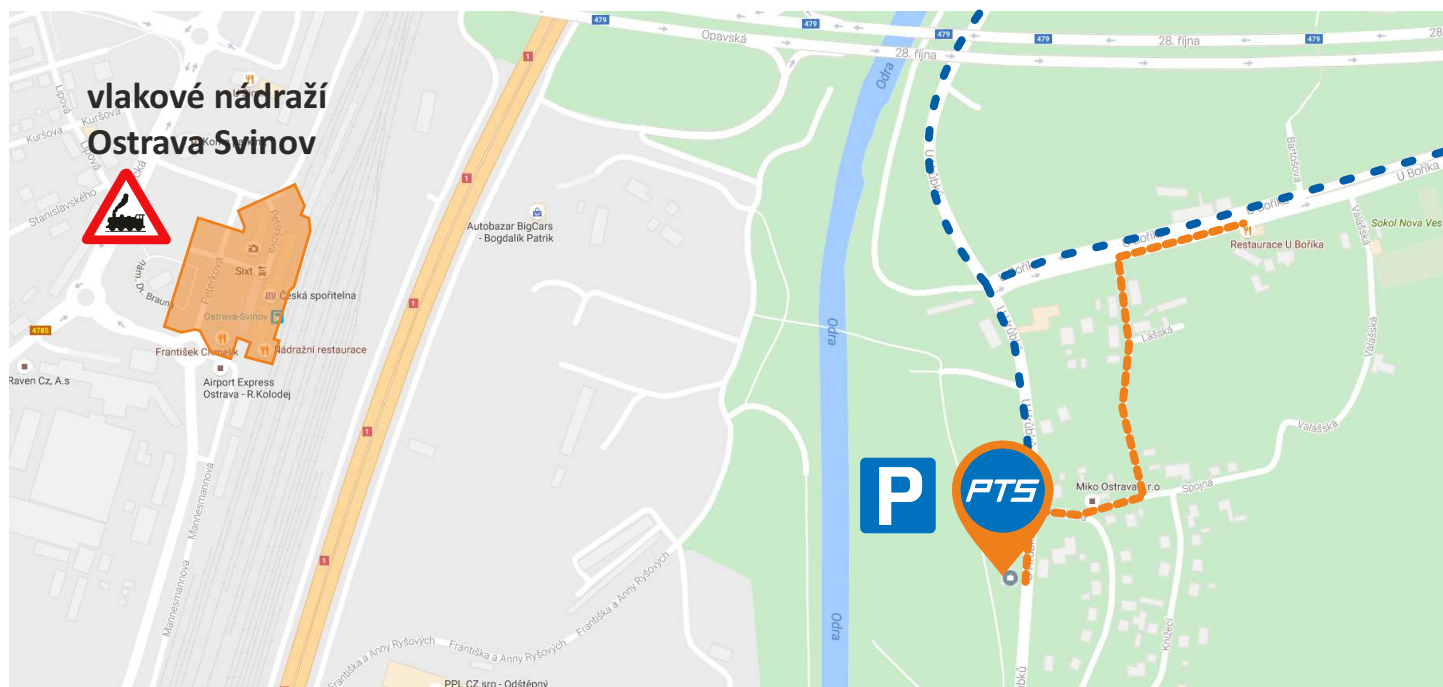

Cesta z nádraží Ostrava Svinov:

- 🚌 zastávka **Svinov Mosty H.Z.**, bus č. 48 (směr Poliklinika)
- 🚶 výstup zastávka **U Boříka** (přesun 7 minut pěšky - 600m)

Cesta z hlavního nádraží Ostrava:

- 🚆 zastávka **Hlavní nádraží**, tram č. 8 (směr Vřesinská)
- 🚌 přestup na bus č. 57 zastávka **Hulváky** (směr Mírové nám.)
- 🚶 výstup zastávka **U Boříka** (přesun 7 minut pěšky - 600m)

Cesta autem:

- 📍 souřadnice GPS: 49.818845N, 18.219500E
- 🏠 adresa: U Hrubků 170, 709 00 Ostrava - Nová Ves, Česká Republika
- 🅅 parkování: zdarma v areálu firmy

pohled z příjezdové cesty

Adresa:

PTS Josef Solnař, s.r.o.
U Hrubků 170
709 00 Ostrava-Nová Ves
Česká Republika